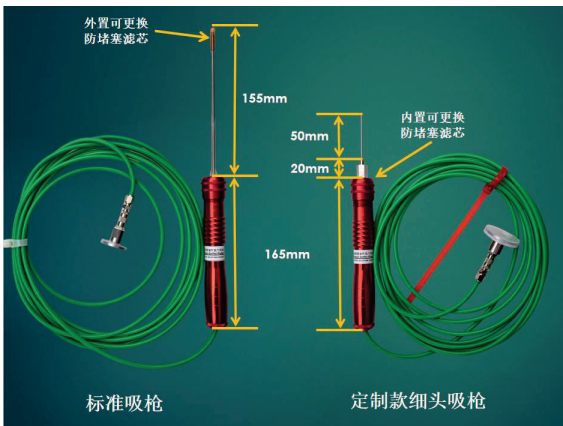

**睿米® 掌握核心科技，
助力中国高端智造**

睿米® RHSP全能通用型氦质谱检漏仪吸枪 (Universal Helium Sniffer Probe)

业界首创:

- 兼容所有氦质谱检漏仪
- 5-50米长度自由快接组合
- 抗堵塞IP68 防水&防油雾保护

性能指标/使用寿命全面优于进口吸枪

标准订货号: 都支持与1根或
RHSP-03 3米吸枪 多根延长线组
RHSP-05 5米吸枪 合成不同长度
RHSP-10 10米吸枪 吸枪, 最长50米

	长度&组合	RHSP吸枪	其他厂家
反应时间 Response time	5米	5m吸枪	~1.6s
	10米	5m吸枪+延长线5m	~2.9s
	20米	5m吸枪+延长线15m	~6.8s
	50米	5m吸枪+延长线45m	~24.2s
*测试结果基于RHSP 58sccm和Inficon氦质谱检漏仪			

SQT-100超级快速吸枪 (氦质谱检漏仪通用)

氦检和吸枪的革命性创新, 极大提高查漏效率: 大吸速、反应超快、长距离

SQT-100是上海睿米仪器仪表(RealMeter Instruments)开发的一款通用型氦质谱检漏仪快速吸枪(Super-Quick Sniffer Probe)。SQT-100采用睿米独特的流导设计, 具备吸速大、检测速度快、灵敏度高、反应快、支持长距离的特点。SQT-100是对传统吸枪和氦检的革命性的创新。

- ◆检测快速、灵敏度高, 极大提升检测效率: SQT-100支持2-50cc/sec大吸速, 支持非接触检测(1-5cm即可反应), 快速移动检测而不错过漏点, 是传统吸枪效率的数倍乃至10倍以上。
- ◆业界领先的响应时间, 即使超长距离亦可满足检测需求: <2.0秒(10m) <3.5秒(20m) <5.6秒(30m) <9.0秒(50m)。
- ◆通用: 通用于任何进口/国产氦质谱检漏仪品牌, 按照吸枪/真空模式设置操作即可。
- ◆保护检漏仪: 优化的氦气分离设计确保仅有微量空气进入, 不冲击和损伤检漏仪。

超级快速吸枪 SQT-100

应用场景:

- ▶长距离的管路、管线、大型真空系统泄漏检测, 如石油、化工、天然气、船舶、飞机、电厂...效率成倍提高, 更快速、更准确!
- ▶SQT-100嗅探头放置于真空泵排气口直接检测, 无需停机或外加三通, 大吸速检测更高效、更精确, 同时可不影响生产运行!
- ▶大面积区域快速高效检测: 通过定制吸盘、吸块等, 覆盖在待测区域表面形成相对密闭内部对流空间, 利用SQT-100的大流速, 可快速判断一片区域是否泄漏!
- ▶改造现有的氦气检漏仪成为高效的吸枪检漏仪... 搭建累积法氦检系统... 节省客户投资和运行成本...